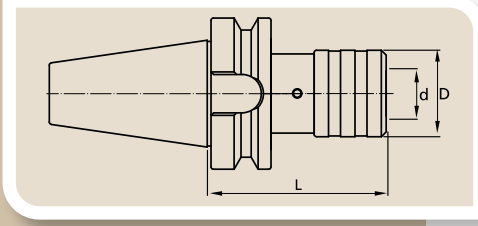

QUICK CHANGE TAPPING CHUCKS KOLAY DEĞİŞEBİLİR KILAVUZ ÇEKME BAŞLIKLARI

JIS B 6339 (MAS403 BT)

CODE / KOD BT 40	M	d	D	L	EURO
BT40 TC1	M3 - M14	19	36	76	95.00
BT40 TC2	M5 - M24	31	53	96	105.00
BT40 TC3	M14 - M36	48	78	138	170.00

CODE / KOD BT 50	M	d	D	L	EURO
BT50 TC1	M3 - M14	19	36	86	125.00
BT50 TC2	M5 - M24	31	53	106	145.00
BT50 TC3	M14 - M36	48	78	148	215.00

TAP HOLDERS Quick Change KILAVUZ TUTUCULARI Kolay deęişebilir

WITHOUT CLUTCH (FIXED) / SABİT TİP

Please see details at page nr. 131
Detaylar için sayfa 131 e bakınız.

WITH SAFETY CLUTCH / EMNİYETLİ TİP

Please see details at page nr. 131
Detaylar için sayfa 131 e bakınız.

TAP HOLDER REDUCTION / KILAVUZ TUTUCU REDÜKSİYONU