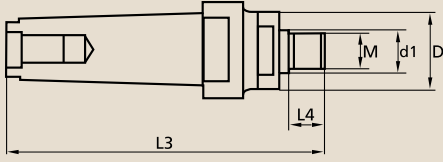

THREADED BORE TOOL HOLDERS VİDALI ARKA DELİKLİ TAKIM TUTUCULARI

DIN228 A MORSE TAPER / MORS KONİK

CODE / KOD MT	L3	L4	D	d1	EURO
MT3 M12	151	17	22	14	24.00
MT3 M16	154	19	32	18	24.00
MT3 M20	157	22	40	22	25.00
MT3 M24	159	24	48	26	26.00
MT4 M12	179	17	22	14	26.00
MT4 M16	182	19	32	18	27.00
MT4 M20	185	22	40	22	28.00

REDUCTION WITH EXTRACTING NUT ÇIKARMA SOMUNLU REDÜKSİYON KOVANLAR

DIN228 A MORSE TAPER / MORS KONİK

CODE / KOD MT	L	L1	M	EURO
MT2 MT1 XN	85	18	M22X1.5	27.00
MT3 MT1 XN	101	20	M27X1.5	27.00
MT3 MT2 XN	101	20	M27X1.5	25.00
MT4 MT1 XN	127	24	M34X2.0	27.00
MT4 MT2 XN	127	24	M34X2.0	25.00
MT4 MT3 XN	127	24	M34X2.0	25.00
MT5 MT3 XN	157	27	M48X2.0	27.00
MT5 MT4 XN	157	27	M48X2.0	27.00