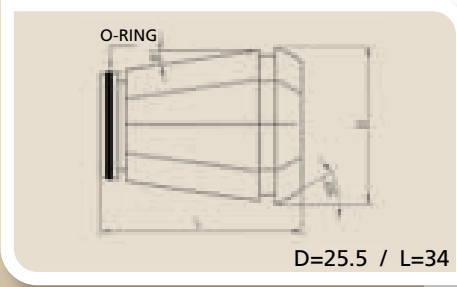

ERC25 COOLANT SEALED COLLETS
ERC25 SIZDIRMAZ PENSLELER

CLASS 2

CODE / KOD	clamping dia sıkma çapı Ømm	EURO
ERC250302	3	11.60
ERC250402	4	11.60
ERC250502	5	11.60
ERC250602	6	11.60
ERC250702	7	11.60
ERC250802	8	11.60
ERC250902	9	11.60
ERC251002	10	11.60
ERC251102	11	11.60
ERC251202	12	11.60
ERC251302	13	11.60
ERC251402	14	11.60
ERC251502	15	11.60
ERC251602	16	11.60

CLASS 1

CODE / KOD	clamping dia sıkma çapı Ømm	EURO
ERC250301	3	13.10
ERC250401	4	13.10
ERC250501	5	13.10
ERC250601	6	13.10
ERC250701	7	13.10
ERC250801	8	13.10
ERC250901	9	13.10
ERC251001	10	13.10
ERC251101	11	13.10
ERC251201	12	13.10
ERC251301	13	13.10
ERC251401	14	13.10
ERC251501	15	13.10
ERC251601	16	13.10

TOPAC (5 micron)

CODE / KOD	clamping dia sıkma çapı Ømm	EURO
ERC25030T	3	16.00
ERC25040T	4	16.00
ERC25050T	5	16.00
ERC25060T	6	16.00
ERC25070T	7	16.00
ERC25080T	8	16.00
ERC25090T	9	16.00
ERC25100T	10	16.00
ERC25110T	11	16.00
ERC25120T	12	16.00
ERC25130T	13	16.00
ERC25140T	14	16.00
ERC25150T	15	16.00
ERC25160T	16	16.00

ERC25 COOLANT SEALED COLLET SETS
ERC25 SIZDIRMAZ PENS TAKIMLARI

ERC25 COOLANT SEALED COLLET SET CLASS 2

CODE/KOD	content - içeriği	EURO
ERC25SET2	14pcs ERC25 Coolant sealed collets Class 2 Ø3-16mm in 1.0mm increment in plastic box 14Ad. ERC25 sızdırmaz pens Class 2 Ø3-16mm arası 1.0mm atlamalı plastik kutuda	171.20

ERC25 COOLANT SEALED COLLET SET CLASS 1

CODE/KOD	content - içeriği	EURO
ERC25SET1	14pcs ERC25 Coolant sealed collets Class 1 Ø3-16mm in 1.0mm increment in plastic box 14Ad. ERC25 sızdırmaz pens Class 1 Ø3-16mm arası 1.0mm atlamalı plastik kutuda	192.20

ERC25 COOLANT SEALED COLLET SET TOPAC (5 micron)

CODE/KOD	content - içeriği	EURO
ERC25SETT	14pcs ERC25 Coolant sealed collets TOPAC Ø3-16mm in 1.0mm increment in plastic box 14Ad. ERC25 sızdırmaz pens TOPAC Ø3-16mm arası 1.0mm atlamalı plastik kutuda	232.80