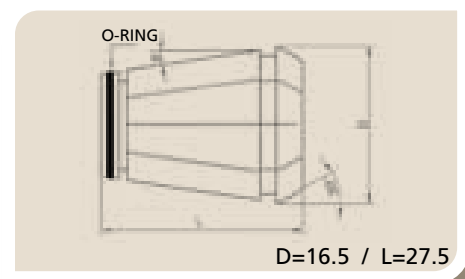

INCH SIZED COOLANT SEALED ER COLLETS for internal coolant tools İNÇ ÖLÇÜ SIZDIRMAZ PENSLER İçten soğutmalı takımlar için

ERC16 DIN 6499 / ISO 15488

Pat. Nr. 2012 07739

| ERC16 clamping dia sıkma çapı Ø inch | CLASS 2 | | CLASS 1 | | TOPAC (5 micron) | |
|-----------------------------------------------|------------|-------|------------|-------|------------------|-------|
| | CODE / KOD | EURO | CODE / KOD | EURO | CODE / KOD | EURO |
| 1/8 | ERC1603182 | 12.00 | ERC1603181 | 13.50 | ERC160318T | 16.40 |
| 5/32 | ERC1603972 | 12.00 | ERC1603971 | 13.50 | ERC160397T | 16.40 |
| 3/16 | ERC1604762 | 12.00 | ERC1604761 | 13.50 | ERC160476T | 16.40 |
| 7/32 | ERC1605562 | 12.00 | ERC1605561 | 13.50 | ERC160556T | 16.40 |
| 1/4 | ERC1606352 | 12.00 | ERC1606351 | 13.50 | ERC160635T | 16.40 |
| 9/32 | ERC1607142 | 12.00 | ERC1607141 | 13.50 | ERC160714T | 16.40 |
| 5/16 | ERC1607942 | 12.00 | ERC1607941 | 13.50 | ERC160794T | 16.40 |
| 11/32 | ERC1608732 | 12.00 | ERC1608731 | 13.50 | ERC160873T | 16.40 |
| 3/8 | ERC1609532 | 12.00 | ERC1609531 | 13.50 | ERC160953T | 16.40 |

ERC16 INCH SIZED COOLANT SEALED COLLETS SETS ERC16 İNÇ ÖLÇÜ SIZDIRMAZ PENS TAKIMLARI

ERC16 INCH SIZED COOLANT SEALED COLLET SET CLASS 2

| CODE/KOD | content - içeriği | EURO |
|-------------|-----------------------------------------------------------------------------------------------------------------------------------------------------------------------------------------|--------|
| ERC16SETIN2 | 9pcs ERC16 Inch sized coolant sealed collets Ø1/8-3/8 Class 2 in plastic box 9Ad. ERC16 İnce ölçü pens Ø1/8-3/8 Class 2 plastik kutuda 1/8-5/32-3/16-7/32-1/4-9/32-5/16-11/32-3/8 | 113.00 |