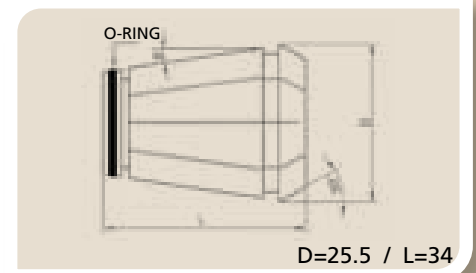

## INCH SIZED COOLANT SEALED ER COLLETS for internal coolant tools İNÇ ÖLÇÜ SIZDIRMAZ PENSLELER İçten soğutmalı takımalar için

ERC25 DIN 6499 / ISO 15488

Pat. Nr. 2012 07739

ERC25 clamping dia sıkma çapı Ø inch	CLASS 2		CLASS 1		TOPAC (5 micron)	
	CODE / KOD	EURO	CODE / KOD	EURO	CODE / KOD	EURO
1/8	ERC2503182	13.00	ERC2503181	14.50	ERC250318T	17.40
5/32	ERC2503972	13.00	ERC2503971	14.50	ERC250397T	17.40
3/16	ERC2504762	13.00	ERC2504761	14.50	ERC250476T	17.40
7/32	ERC2505562	13.00	ERC2505561	14.50	ERC250556T	17.40
1/4	ERC2506352	13.00	ERC2506351	14.50	ERC250635T	17.40
9/32	ERC2507142	13.00	ERC2507141	14.50	ERC250714T	17.40
5/16	ERC2507942	13.00	ERC2507941	14.50	ERC250794T	17.40
11/32	ERC2508732	13.00	ERC2508731	14.50	ERC250873T	17.40
3/8	ERC2509532	13.00	ERC2509531	14.50	ERC250953T	17.40
13/32	ERC2510322	13.00	ERC2510321	14.50	ERC251032T	17.40
7/16	ERC2511112	13.00	ERC2511111	14.50	ERC251111T	17.40
15/32	ERC2511912	13.00	ERC2511911	14.50	ERC251191T	17.40
1/2	ERC2512702	13.00	ERC2512701	14.50	ERC251270T	17.40
9/16	ERC2514292	13.00	ERC2514291	14.50	ERC251429T	17.40
5/8	ERC2515882	13.00	ERC2515881	14.50	ERC251588T	17.40

## ERC25 INCH SIZED COOLANT SEALED COLLETS SETS ERC25 İNÇ ÖLÇÜ SIZDIRMAZ PENS TAKIMLARI

### ERC25 INCH SIZED COOLANT SEALED COLLET SET CLASS 2

CODE/KOD	content - içeriği	EURO
ERC25SETIN2	15pcs ERC25 Inch sized coolant sealed collets Ø1/8-5/8 Class 2 in plastic box 15Ad. ERC25 İnce ölçü sızdırma pens Ø1/8-5/8 Class 2 plastik kutuda 1/8-5/32-3/16-7/32-1/4-9/32-5/16-11/32-3/8-13/32-7/16-15/32-1/2-9/16-5/8	203.80

### ERC25 INCH SIZED COOLANT SEALED COLLET SET CLASS 1

CODE/KOD	content - içeriği	EURO
ERC25SETIN1	15pcs ERC25 Inch sized coolant sealed collets Ø1/8-5/8 Class 1 in plastic box 15 Ad. ERC25 İnce ölçü sızdırma pens Ø1/8-5/8 Class 1 plastik kutuda 1/8-5/32-3/16-7/32-1/4-9/32-5/16-11/32-3/8-13/32-7/16-15/32-1/2-9/16-5/8	226.30