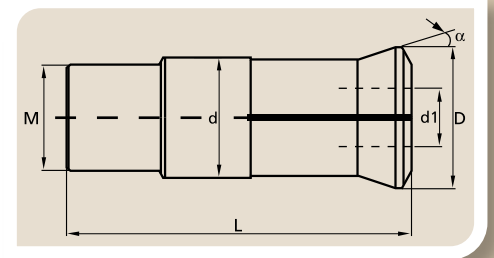

## GUIDE BUSHES WITH CARBIDE BORE YATAKLAMA SÜRÜCÜ PENSLER KARBÜR DELİKLİ

CODE KOD	d1 range Ø2-20mm	d	D	L	M	$\alpha$	EURO
T223..R	2-3-4-5mm	28	34	82	M25x1	16°	115.00
T223..R	6-7-8mm	28	34	82	M25x1	16°	125.00
T223..R	9-10-11mm	28	34	82	M25x1	16°	135.00
T223..R	12-13-14mm	28	34	82	M25x1	16°	145.00
T223..R	15-16-17mm	28	34	82	M25x1	16°	160.00
T223..R	18-19-20mm	28	34	82	M25x1	16°	185.00

Ordering example for T223 Ø12mm Code: T223120R  
Sipariş örneği T223 Ø12mm için Kod: T223120R

Other guide bushes are available on request  
Diğer yataklama pensleri sipariş için arayınız.