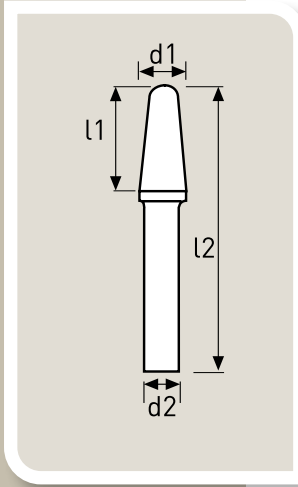

**Ball Nosed Cone / Küre Uçlu Konik**

	14°	8°	8°	14°	14°	14°
<b>d1 Dia/Çap</b>	3	3	3	6	6	8
<b>l1</b>	8	9.5	13	13	16	22
<b>d2</b>	3	3	3	3	6	6
<b>l2</b>	38	38	38	45	50	69
<b>Standard Cut</b> <i>Düz Kanallı</i>	<b>T4200</b>	<b>T4210</b>	<b>T4220</b>	<b>T4240</b>	<b>T4400</b>	
<b>EURO</b>	7.00	7.10	7.60	12.10	15.20	
<b>Double Cut</b> <i>Talaş Kırıcılı</i>	<b>T4200D</b>	<b>T4210D</b>	<b>T4220D</b>	<b>T4240D</b>	<b>T4400D</b>	<b>T4500D</b>
<b>EURO</b>	7.00	7.10	7.60	12.10	15.20	16.00

	14°	14°	14°	14°	14°	14°
<b>d1 Dia/Çap</b>	10	10	12	12	16	16
<b>l1</b>	19	27	30	30	33	33
<b>d2</b>	6	6	6	8	6	8
<b>l2</b>	65	75	75	75	78	78
<b>Standard Cut</b> <i>Düz Kanallı</i>	<b>T4600</b>	<b>T4600-1</b>	<b>T4700</b>	<b>T4700-8</b>	<b>T4800-6</b>	<b>T4800</b>
<b>EURO</b>	17.20	19.00	21.00	21.00	31.00	31.00
<b>Double Cut</b> <i>Talaş Kırıcılı</i>	<b>T4600D</b>	<b>TDX460-1</b>	<b>TDX470</b>	<b>T4700D-8</b>	<b>T4800D-6</b>	<b>T4800D</b>
<b>EURO</b>	17.20	19.00	21.00	21.00	31.00	31.00