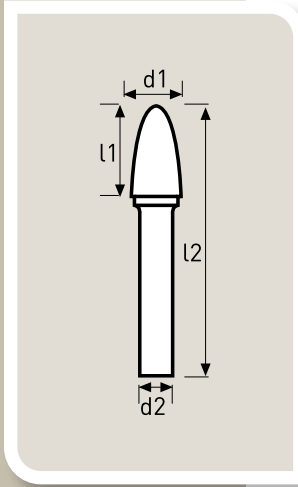

**Ball Nosed Tree / Küre Uçlu Çam**

<b>d1 Dia/Çap</b>	3	3	6	6	10
<b>l1</b>	6	13	13	16	19
<b>d2</b>	3	3	3	6	6
<b>l2</b>	38	38	45	50	65
<b>Standard Cut</b> <i>Düz Kanallı</i>	<b>T9220</b>	<b>T9200</b>	<b>T9240</b>	<b>T9400</b>	<b>T9600</b>
<b>EURO</b>	6.50	6.50	9.20	14.10	15.20
<b>Double Cut</b> <i>Talaş Kırıcılı</i>	<b>T9220D</b>	<b>T9200D</b>	<b>T9240D</b>	<b>T9400D</b>	<b>TDX960</b>
<b>EURO</b>	6.50	6.50	9.20	14.10	15.20

<b>d1 Dia/Çap</b>	11	12	12	16	16
<b>l1</b>	25	19	25	25	25
<b>d2</b>	6	6	6	6	8
<b>l2</b>	70	65	70	70	70
<b>Standard Cut</b> <i>Düz Kanallı</i>			<b>T9700</b>	<b>T9800-6</b>	<b>T9800</b>
<b>EURO</b>			20.30	25.00	25.00
<b>Double Cut</b> <i>Talaş Kırıcılı</i>	<b>T9650D</b>	<b>T9730D</b>	<b>TDX970</b>	<b>TDX980-6</b>	<b>TDX980</b>
<b>EURO</b>	16.30	20.00	20.30	25.00	25.00