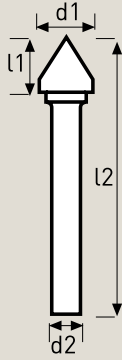

**Countersink 90° / Havşa 90°**

					
<b>d1 Dia/Çap</b>	3	6	10	12	16
<b>l1</b>	1.5	3	5	6	8
<b>d2</b>	3	6	6	6	6
<b>l2</b>	38	50	55	54	60
 <b>Standard Cut</b> <i>Düz Kanallı</i>	<b>T2810</b>	<b>T2820</b>	<b>T2000</b>	<b>T2840</b>	<b>T2800</b>
<b>EURO</b>	5.60	10.60	12.00	14.20	18.90
 <b>Double Cut</b> <i>Talaş Kırıcılı</i>	<b>T2810D</b>	<b>T2820D</b>	<b>T2000D</b>	<b>T2840D</b>	<b>T2800D</b>
<b>EURO</b>	5.60	10.60	12.00	14.20	18.90

**Countersink 60° / Havşa 60°**

				
<b>d1 Dia/Çap</b>	6	10	12	16
<b>l1</b>	4	8	11	14.5
<b>d2</b>	6	6	6	6
<b>l2</b>	50	55	60	60
 <b>Standard Cut</b> <i>Düz Kanallı</i>	<b>T2920</b>	<b>T2940</b>	<b>T2900</b>	<b>T2960</b>
<b>EURO</b>	10.70	12.00	19.50	21.00
 <b>Double Cut</b> <i>Talaş Kırıcılı</i>	<b>T2920D</b>	<b>T2940D</b>	<b>T2900D</b>	<b>T2960D</b>
<b>EURO</b>	10.70	12.00	19.50	21.00