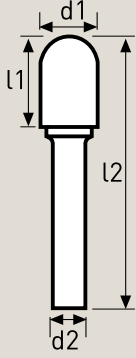

Ball Nosed Cylinder / Küre Uçlu Silindir

				
d1 Dia/Çap	6	10	12	16
l1	19	19	25	25
d2	6	6	6	8
l2	50	65	70	70
Aluminium Cut <i>Alüminyum Kanal</i>	TTA340	TTA360	TTA370	TTA380
EURO	17.60	22.50	30.20	42.50

Ball Nosed Cone / Küre Uçlu Konik

				
d1 Dia/Çap	6	10	12	16
l1	16	27	30	33
d2	6	6	6	8
l2	50	75	75	78
Aluminium Cut <i>Alüminyum Kanal</i>	TTA440	TTA460	TTA470	TTA480
EURO	18.00	28.00	34.00	46.00