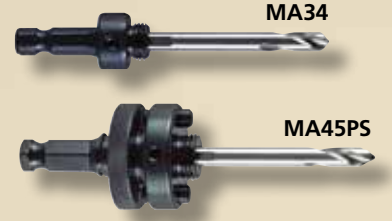

HOLE SAWS ACCESSORIES AND SETS DELİK TESTERE AKSESUAR VE TAKIMLARI

HOLE SAWS ARBOR / DELİK TESTERE ADAPTÖRÜ

CODE KOD	Holds the holessaws Taktığı Delik testereleeri Ø	EURO
MA34	Ø14-30mm	9.00
MA45PS	Ø32-168mm	17.00

PILOT DRILL / PİLOT MATKABI

CODE KOD	SUITS THE ARBOR TAKILDIĞI ADAPTÖR	EURO
MAPD301	MA34 - MA45PS	3.60

EXTENSION ADAPTOR / UZATMA ADAPTÖRÜ

CODE KOD	SUITS THE ARBOR TAKILDIĞI ADAPTÖR	EURO
ME121	MA45PS	15.00

BI-METAL HOLES AW KIT / BI-METAL DELİK TESTERESİ TAKIMI

CODE KOD	Description Tanımı	Contents İçindekiler	EURO
MHS100	Maintenance Kit with 11 pcs Tamir bakım seti 11 parçalı	9 pcs holesaws Ø19-22-29-35-38-44- 51-57-64mm 2pcs arbors 9Ad. delik testeresi 2Ad. adaptör	149.00
MHS08E	Electrician Kit with 13 pcs Elektrikçi Seti 13 parçalı	10pcs holesaws Ø22-29-35-44-51-64- 76-92-105-114mm 3pcs arbors 10Ad. delik testeresi 3Ad. adaptör	222.00